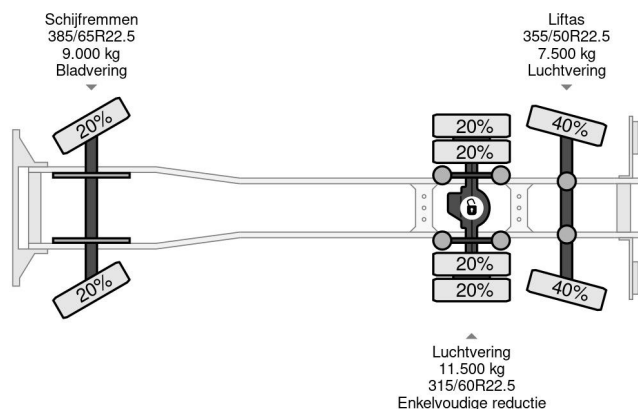

### COMMON

Precio	€ 39.750,- sin IVA
Id	SC180986-K
Marca	Scania
Tipo	6X2 - HIAB 422 ED-5 + REMOTE + LIFT/STEERING AXLE
Año de construcción	2007
Kilometraje	1.127.298 km
Construcción	Grúa
Maximo peso	28.000 kg
Clase emisión	4

Scania P340 6X2 - HIAB 422 ED-5 + REMOTE + LIFT/STEER...

Referentienummer: SC180986-K

### PROPERTIES

Primera fecha de registro	07-11-2007
Fecha de vencimiento de itv	27-02-2025
Placa de matrícula	BT-LG-03
Combustible	Diesel
Transmisión	Automático
Número de identificación del vehículo	XLEP6X20005180986
Configuración del eje	6x2
Número de ejes	3
Peso vacío	16.930 kg
Cantidad de cilindros	6
Energía en kw	250
Potencia en caballos de fuerza	340
Distancia entre ejes	606 cm
Peso de carga	11.070 kg
Longitud	1.007 cm
Anchura	255 cm