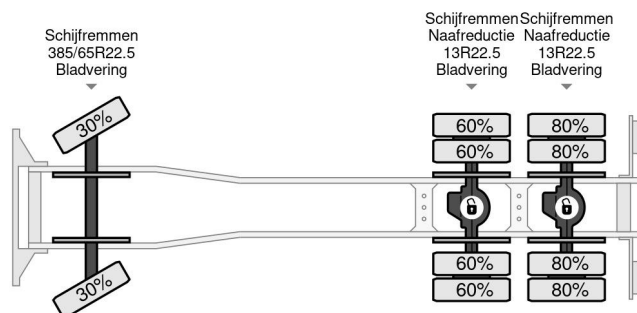

PROPERTIES

Primera fecha de registro	10-06-2020
Combustible	Diesel
Transmisión	Automático
Número de identificación del vehículo	W1T96421610445278
Configuración del eje	6x4
Número de ejes	3
Peso vacío	15.900 kg
Energía en kw	427
Potencia en caballos de fuerza	580
Dimensiones de construcción (l/b/h)	

Mercedes-Benz Arocs 3358 6X4 EURO 6 KIPPER FULL STEEL

Referentienummer: MB445278

DESCRIPCIÓN

VIDEO AVAILABLE