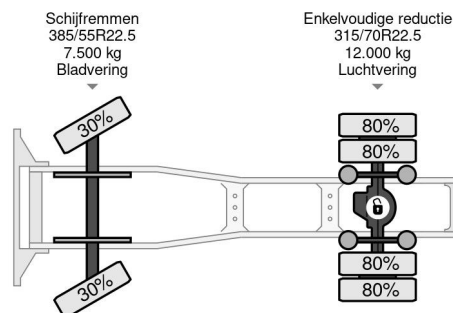

DESCRIPCIÓN

VIDEO AVAILABLE