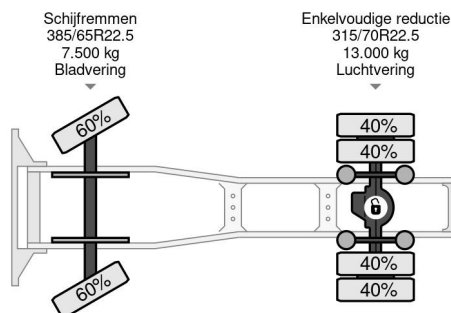

DESCRIPCIÓN

VIDEO AVAILABLE