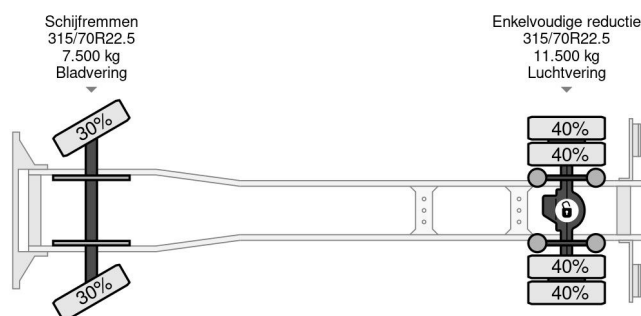

### COMMON

Precio	Op aanvraag sin IVA
Id	VO700279
Marca	Volvo
Tipo	4X2 EURO 6 DHOLLANDIA LIFT TÜV TILL 08-2025
Año de construcción	2014
Kilometraje	652.173 km
Construcción	Caja cerrada
Maximo peso	19.500 kg
Clase emisión	6

### PROPERTIES

Primera fecha de registro	19-08-2014
Fecha de vencimiento de itv	19-08-2025
Placa de matrícula	60-BFD-2
Combustible	Diesel
Transmisión	Automático
Número de identificación del vehículo	YV2V0Y1AXEB700279
Configuración del eje	4x2
Número de ejes	2
Peso vacío	9.075 kg
Cantidad de cilindros	6
Energía en kw	210
Potencia en caballos de fuerza	286
Distancia entre ejes	580 cm
Dimensiones de construcción (l/b/h)	
Peso de carga	10.425 kg
Longitud	963 cm
Anchura	255 cm