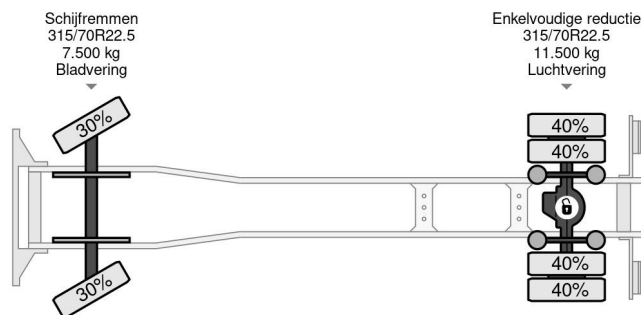

Volvo 4X2 EURO 6 DHOLLANDIA LIFT TÜV TILL 08-2025

COMMON

Precio	€ 14.950,- sin IVA
Id	VO700279
Marca	Volvo
Tipo	4X2 EURO 6 DHOLLANDIA LIFT TÜV TILL 08-2025
Año de construcción	2014
Kilometraje	652.173 km
Construcción	Caja cerrada
Maximo peso	19.500 kg
Clase emisión	6

Volvo FE 280 4X2 EURO 6 DHOLLANDIA LIFT TÜV TILL 08-...

Referentienummer: VO700279

PROPERTIES

Primera fecha de registro	19-08-2014
Fecha de vencimiento de itv	19-08-2025
Placa de matrícula	60-BFD-2
Combustible	Diesel
Transmisión	Automático
Número de identificación del vehículo	YV2V0Y1AXEB700279
Configuración del eje	4x2
Número de ejes	2
Peso vacío	9.075 kg
Cantidad de cilindros	6
Energía en kw	210
Potencia en caballos de fuerza	286
Distancia entre ejes	580 cm
Dimensiones de construcción (l/b/h)	
Peso de carga	10.425 kg
Longitud	963 cm
Anchura	255 cm