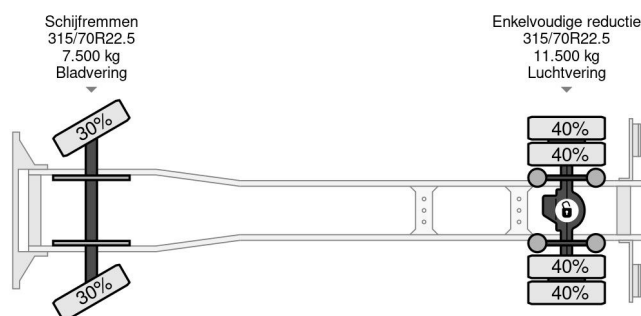

Volvo 4X2 EURO 6 DHOLLANDIA LIFT TÜV TILL 08-2025

COMMON

Precio	Op aanvraag sin IVA
Id	VO700279
Marca	Volvo
Tipo	4X2 EURO 6 DHOLLANDIA LIFT TÜV TILL 08-2025
Año de construcción	2014
Kilometraje	652.173 km
Construcción	Caja cerrada
Maximo peso	19.500 kg
Clase emisión	6

Volvo FE 280 4X2 EURO 6 DHOLLANDIA LIFT TÜV TILL 08-...

Referentienummer: VO700279

PROPERTIES

Primera fecha de registro	19-08-2014
Fecha de vencimiento de itv	19-08-2025
Placa de matrícula	60-BFD-2
Combustible	Diesel
Transmisión	Automático
Número de identificación del vehículo	YV2V0Y1AXEB700279
Configuración del eje	4x2
Número de ejes	2
Peso vacío	9.075 kg
Cantidad de cilindros	6
Energía en kw	210
Potencia en caballos de fuerza	286
Distancia entre ejes	580 cm
Dimensiones de construcción (l/b/h)	
Peso de carga	10.425 kg
Longitud	963 cm
Anchura	255 cm