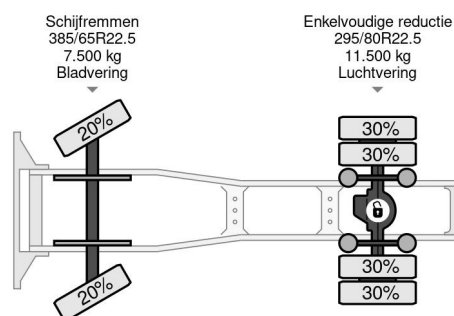

DESCRIPCIÓN

VIDEO AVAILABLE