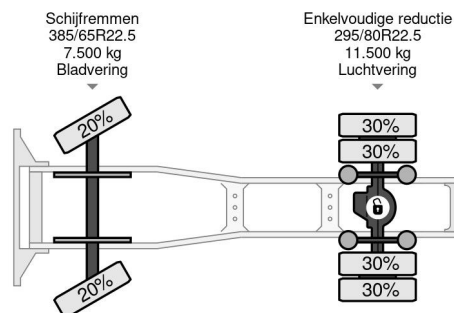

DESCRIPCIÓN

VIDEO AVAILABLE