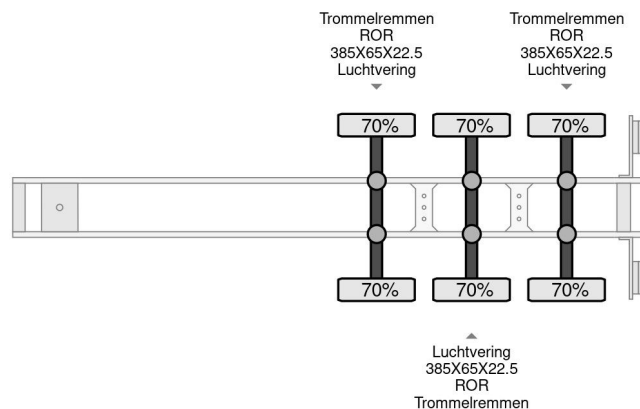

Pacton 3 AXEL

COMMON

Precio	€ 2.750,- sin IVA
Id	PA036373G
Marca	Pacton
Tipo	3 AXEL
Año de construcción	1996
Construcción	Zona de carga descubierta

PROPERTIES

Primera fecha de registro	01-03-1996
Placa de matrícula	OD-26-VF
Número de identificación del vehículo	XLDTXD33900036373
Número de ejes	3
Peso vacío	7.240 kg
Dimensiones de construcción (l/b/h)	

Pacton 3 AXEL

Referentienummer: PA036373G

ACCESORIOS

DESCRIPCIÓN