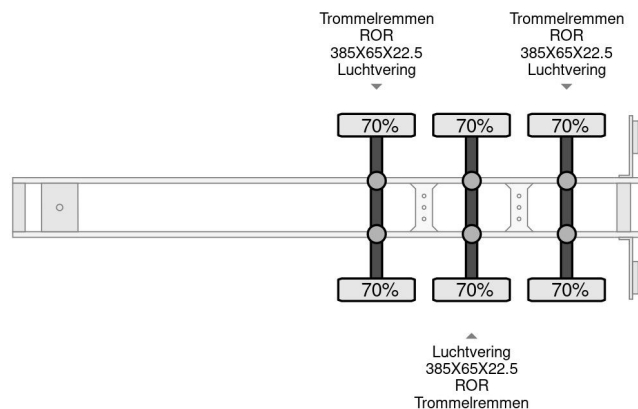

Pacton 3 AXEL

COMMON

Precio	€ 2.750,- sin IVA
Id	PA036373G
Marca	Pacton
Tipo	3 AXEL
Año de construcción	1996
Construcción	Zona de carga descubierta

PROPERTIES

Primera fecha de registro	01-03-1996
Placa de matrícula	OD-26-VF
Número de identificación del vehículo	XLDTXD33900036373
Número de ejes	3
Peso vacío	7.240 kg
Dimensiones de construcción (l/b/h)	

Pacton 3 AXEL

Referentienummer: PA036373G

ACCESORIOS

DESCRIPCIÓN