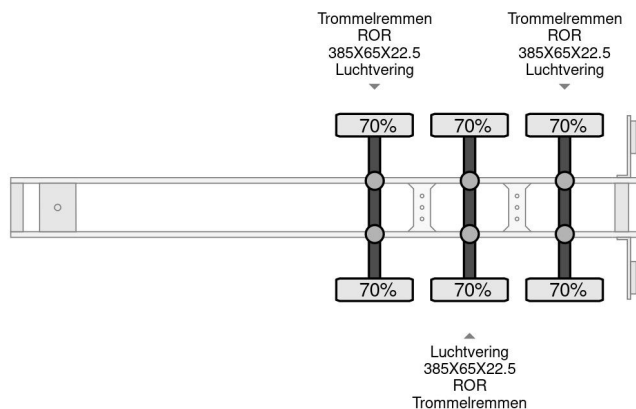

Pacton 3 AXEL

COMMON

Precio	€ 2.750,- sin IVA
Id	PA036366G
Marca	Pacton
Tipo	3 AXEL
Año de construcción	1996
Construcción	Zona de carga descubierta

PROPERTIES

Primera fecha de registro	26-02-1996
Placa de matrícula	OD-83-VB
Número de identificación del vehículo	XLDTXD33900036366
Número de ejes	3
Peso vacío	7.240 kg
Dimensiones de construcción (l/b/h)	

Pacton 3 AXEL

Referentienummer: PA036366G

ACCESORIOS

DESCRIPCIÓN