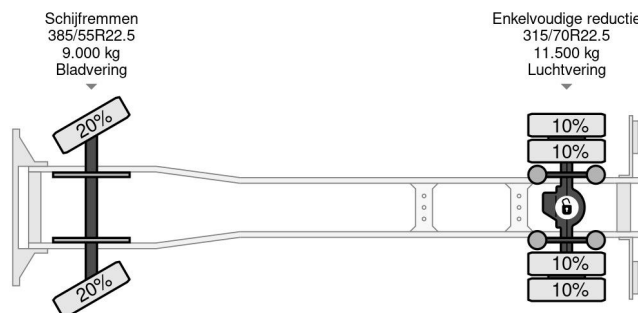

### PROPERTIES

Primera fecha de registro	06-12-2013
Fecha de vencimiento de itv	06-12-2025
Placa de matrícula	50-BDK-2
Combustible	Diesel
Transmisión	Automático
Número de identificación del vehículo	YV2VOX1A8EB673898
Configuración del eje	4x2
Número de ejes	2
Peso vacío	9.120 kg
Cantidad de cilindros	6
Energía en kw	188
Potencia en caballos de fuerza	256
Distancia entre ejes	525 cm
Dimensiones de construcción (l/b/h)	
Peso de carga	11.380 kg
Longitud	950 cm
Anchura	255 cm