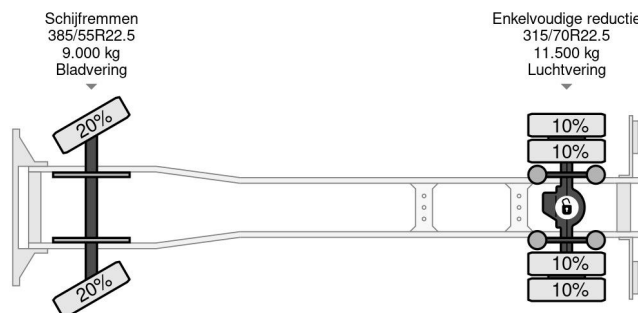

DESCRIPCIÓN

VIDEO AVAILABLE