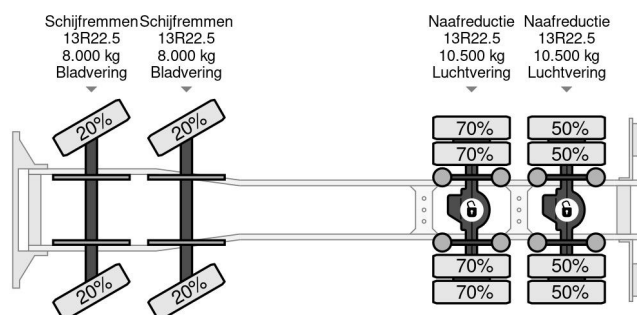

Renault 8X4 - EURO 6 + FASSI F245AC.0.26 + REMOTE + RETARDER

COMMON

Precio	€ 59.750,- sin IVA
Id	RE001357
Marca	Renault
Tipo	8X4 - EURO 6 + FASSI F245AC.0.26 + REMOTE + RETARDER
Año de construcción	2016
Kilometraje	281.740 km
Construcción	Zona de carga descubierta
Maximo peso	32.000 kg
Clase emisión	6

Renault C460 8X4 - EURO 6 + FASSI F245AC.0.26 + REMO...

Referentienummer: RE001357

PROPERTIES

Primera fecha de registro	09-05-2016
Fecha de vencimiento de itv	25-04-2025
Combustible	Diesel
Transmisión	Automático
Número de identificación del vehículo	VF630S161GD001357
Configuración del eje	8x4
Número de ejes	4
Peso vacío	17.185 kg
Energía en kw	285
Potencia en caballos de fuerza	387
Dimensiones de construcción (l/b/h)	
Peso de carga	14.815 kg