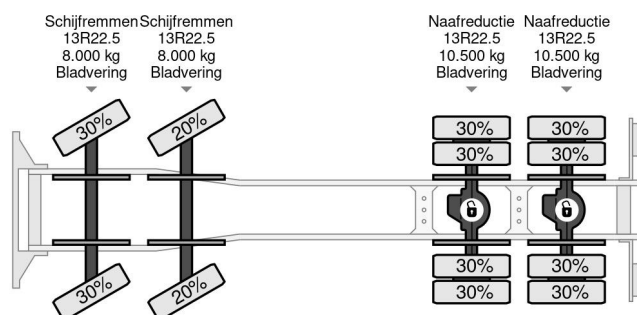

Renault 8X4 - EURO 6 + HIAB 288 E-5 + JIB 70X-4 + REMOTE + FULL STEEL SUSP.

COMMON

Precio	€ 89.750,- sin IVA
Id	RE000440
Marca	Renault
Tipo	8X4 - EURO 6 + HIAB 288 E-5 + JIB 70X-4 + REMOTE + FULL STEEL SUSP.
Año de construcción	2015
Kilometraje	473.111 km
Construcción	Zona de carga descubierta
Maximo peso	32.000 kg
Clase emisión	6

Renault C430 8X4 - EURO 6 + HIAB 288 E-5 + JIB 70X-4 + ...
Referentienummer: RE000440

PROPERTIES

Primera fecha de registro	06-02-2015
Combustible	Diesel
Transmisión	Automático
Número de identificación del vehículo	VF630S167FD000440
Configuración del eje	8x4
Número de ejes	4
Peso vacío	18.505 kg
Energía en kw	285
Potencia en caballos de fuerza	387
Dimensiones de construcción (l/b/h)	
Peso de carga	13.495 kg