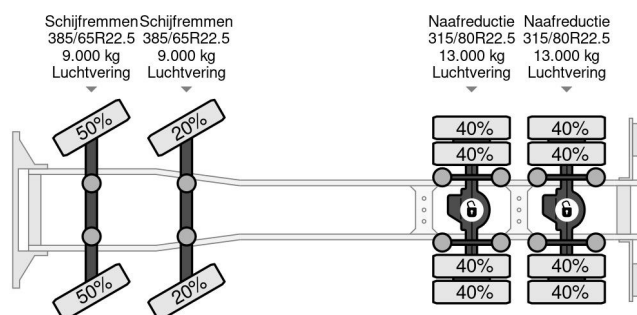

Volvo FH 500 8X4 - EURO 6 + HIAB 622 EP-6 HIPRO + RE...

Referentienummer: VO773128-K

PROPERTIES

Primera fecha de registro	11-06-2015
Combustible	Diesel
Transmisión	Automático
Número de identificación del vehículo	YV2RT40G4FA773128
Configuración del eje	8x4
Número de ejes	4
Peso vacío	23.250 kg
Energía en kw	368
Potencia en caballos de fuerza	500
Peso de carga	13.750 kg