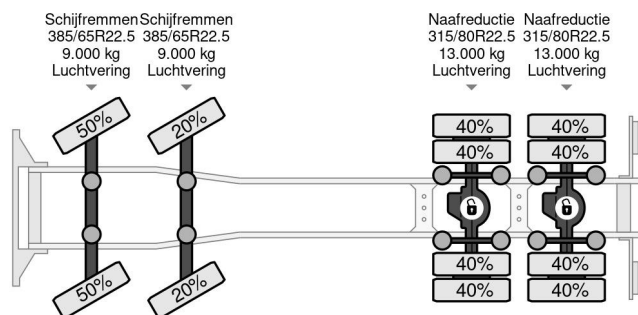

Volvo 8X4 - EURO 6 + HIAB 622 EP-6 HIPRO + REMOTE CONTROL

COMMON

Precio	€ 154.950,- sin IVA
Id	VO773128-K
Marca	Volvo
Tipo	8X4 - EURO 6 + HIAB 622 EP-6 HIPRO + REMOTE CONTROL
Año de construcción	2015
Kilometraje	360.545 km
Construcción	Grúa
Maximo peso	37.000 kg
Clase emisión	6

Volvo FH 500 8X4 - EURO 6 + HIAB 622 EP-6 HIPRO + RE...

Referentienummer: VO773128-K

PROPERTIES

Primera fecha de registro	11-06-2015
Combustible	Diesel
Transmisión	Automático
Número de identificación del vehículo	YV2RT40G4FA773128
Configuración del eje	8x4
Número de ejes	4
Peso vacío	23.250 kg
Energía en kw	368
Potencia en caballos de fuerza	500
Peso de carga	13.750 kg