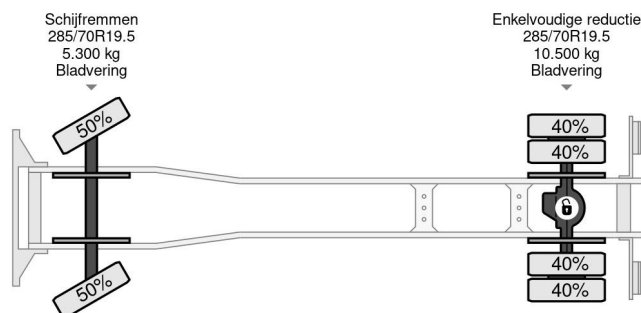

ACCESORIOS

- Spoiler para el techo
- Ventanas electrónicas

DESCRIPCIÓN

Energieweg 7, 4231 DJ Meerkerk
Tel.: +31 (0)183 74 56 20
Email: info@rhtrucks.nl