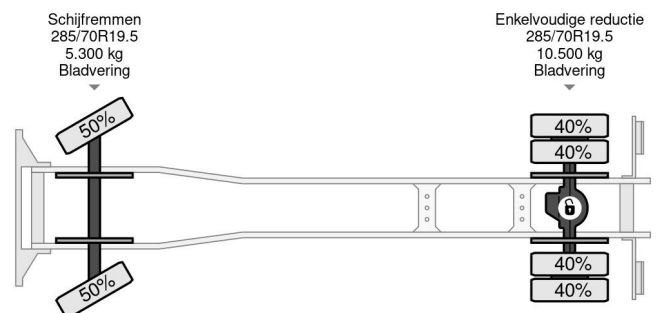

Mercedes-Benz Atego 1527 - LAMBERET + CARRIER S... 4x2

Referentienummer: MB070146

## PROPERTIES

Primera fecha de registro	25-07-2016
Fecha de vencimiento de itv	25-07-2025
Placa de matrícula	40-BHL-4
Combustible	Diesel
Transmisión	Automático
Número de identificación del vehículo	WDB96700710070146
Configuración del eje	4x2
Número de ejes	2
Peso vacío	8.181 kg
Cantidad de cilindros	6
Energía en kw	200
Potencia en caballos de fuerza	272
Distancia entre ejes	416 cm
Dimensiones de construcción (l/b/h)	
Peso de carga	6.819 kg
Longitud	760 cm
Anchura	260 cm