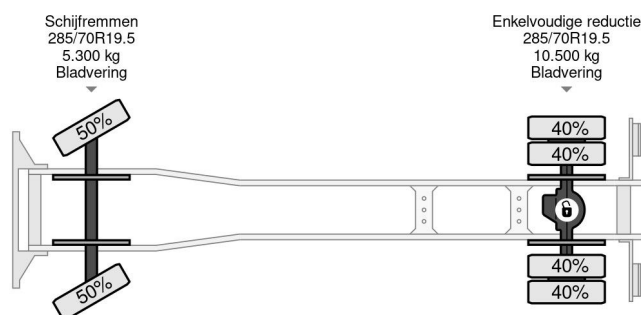

Mercedes-Benz 1527 - LAMBERET + CARRIER SUPRA 550 + DHOLLANDIA LIFT 4X2 EURO 6

COMMON

Precio	€ 24.950,- sin IVA
Id	MB070146
Marca	Mercedes-Benz
Tipo	1527 - LAMBERET + CARRIER SUPRA 550 + DHOLLANDIA LIFT 4X2 EURO 6
Año de construcción	2016
Kilometraje	420.211 km
Construcción	Transporte frigorífico
Maximo peso	15.000 kg
Clase emisión	6

Mercedes-Benz Atego 1527 - LAMBERET + CARRIER S... 4x2

Referentienummer: MB070146

PROPERTIES

Primera fecha de registro	25-07-2016
Fecha de vencimiento de itv	25-07-2025
Placa de matrícula	40-BHL-4
Combustible	Diesel
Transmisión	Automático
Número de identificación del vehículo	WDB96700710070146
Configuración del eje	4x2
Número de ejes	2
Peso vacío	8.181 kg
Cantidad de cilindros	6
Energía en kw	200
Potencia en caballos de fuerza	272
Distancia entre ejes	416 cm
Dimensiones de construcción (l/b/h)	
Peso de carga	6.819 kg
Longitud	760 cm
Anchura	260 cm