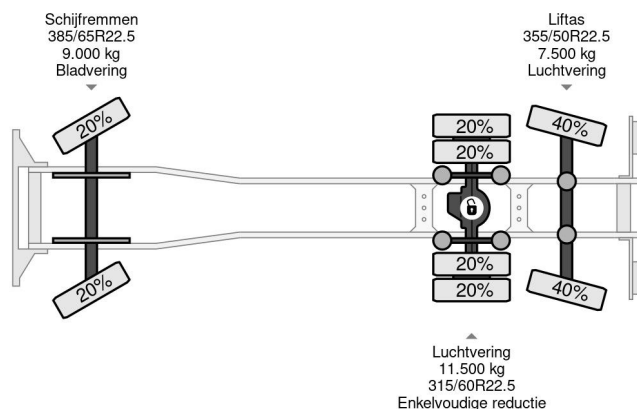

Scania 6X2 - HIAB 422 ED-5 + REMOTE + LIFT/STEERING AXLE

COMMON

Precio	€ 39.750,- sin IVA
Id	SC180986
Marca	Scania
Tipo	6X2 - HIAB 422 ED-5 + REMOTE + LIFT/STEERING AXLE
Año de construcción	2007
Kilometraje	1.127.298 km
Construcción	Zona de carga descubierta
Maximo peso	28.000 kg
Clase emisión	4

Scania P340 6X2 - HIAB 422 ED-5 + REMOTE + LIFT/STEER...

Referentienummer: SC180986

PROPERTIES

Primera fecha de registro	07-11-2007
Fecha de vencimiento de itv	27-02-2025
Placa de matrícula	BT-LG-03
Combustible	Diesel
Transmisión	Automático
Número de identificación del vehículo	XLEP6X20005180986
Configuración del eje	6x2
Número de ejes	3
Peso vacío	16.930 kg
Cantidad de cilindros	6
Energía en kw	250
Potencia en caballos de fuerza	340
Distancia entre ejes	606 cm
Dimensiones de construcción (l/b/h)	
Peso de carga	11.070 kg
Longitud	1.007 cm
Anchura	255 cm