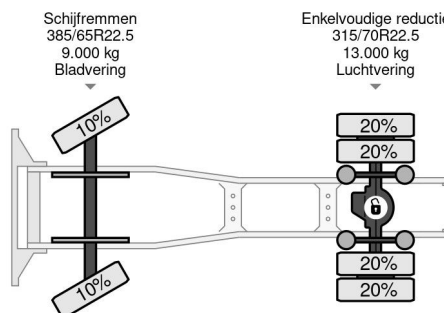

DESCRIPCIÓN

VIDEO AVAILABLE