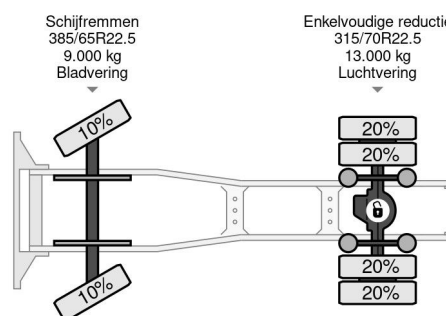

DESCRIPCIÓN

VIDEO AVAILABLE