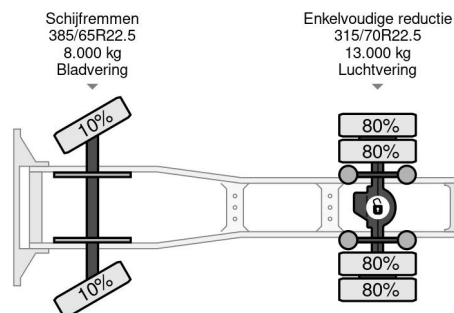

DESCRIPCIÓN

VIDEO AVAILABLE