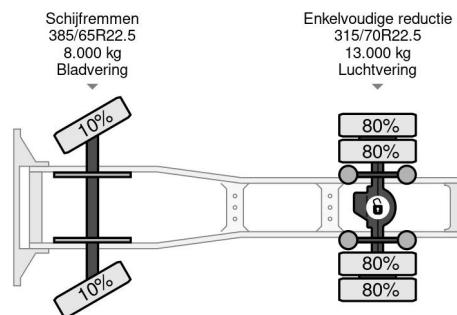

DESCRIPCIÓN

VIDEO AVAILABLE