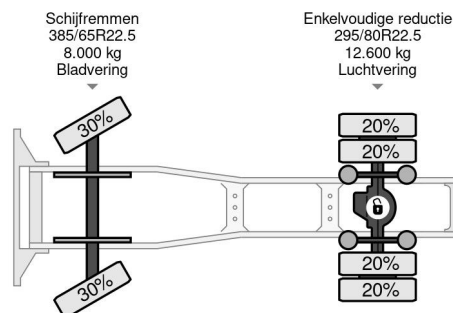

DESCRIPCIÓN

VIDEO AVAILABLE