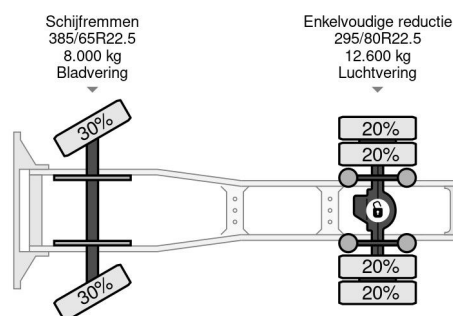

DESCRIPCIÓN

VIDEO AVAILABLE