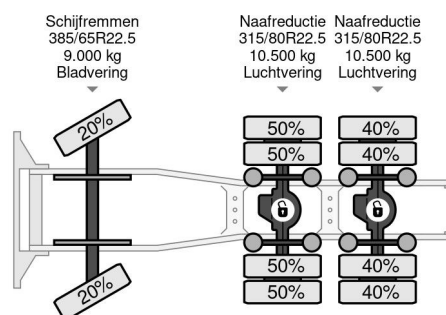

DESCRIPCIÓN

VIDEO AVAILABLE