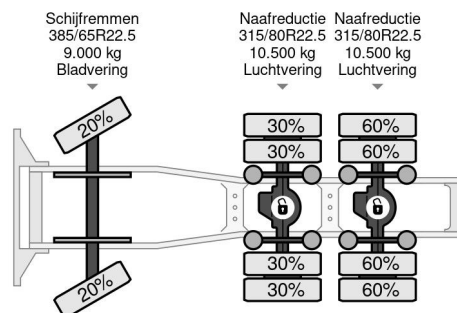

PROPERTIES

Primera fecha de registro	04-07-2017
Combustible	Diesel
Transmisión	Automático
Número de identificación del vehículo	YV2RT40D4HA808887
Configuración del eje	6x4
Número de ejes	3
Peso vacío	10.625 kg
Energía en kw	375
Potencia en caballos de fuerza	510
Peso de carga	15.375 kg

Volvo FH 500 6X4 - EURO 6 + BIG AXLES + KIPPER HYDR.

Referentienummer: VO808887

DESCRIPCIÓN

VIDEO AVAILABLE