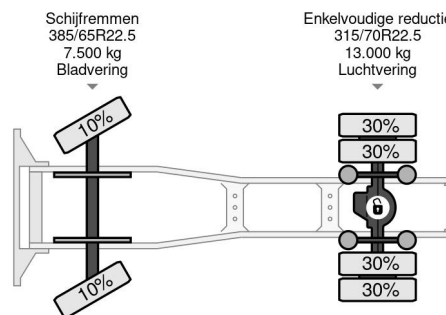

PROPERTIES

Primera fecha de registro	05-01-2012
Fecha de vencimiento de itv	05-01-2025
Placa de matrícula	BZ-PG-86
Combustible	Diesel
Transmisión	Automático
Número de identificación del vehículo	XLRTE47MS0E934226
Configuración del eje	4x2
Número de ejes	2
Peso vacío	8.103 kg
Cantidad de cilindros	6
Energía en kw	340
Potencia en caballos de fuerza	462
Distancia entre ejes	380 cm
Peso de carga	12.397 kg
Longitud	616 cm
Anchura	255 cm

ACCESORIOS

• ABS • Aire acondicionado • Cabina de dormir • Cierre central de puertas • Cruise control • Cámara de visión

DAF XF 105.460 4X2 - EURO 5 + FULL SPOILER + NL TRUCK

Referentienummer: DA934226

DESCRIPCIÓN