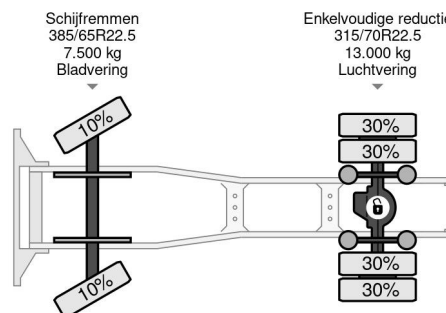

PROPERTIES

Primera fecha de registro	05-01-2012
Fecha de vencimiento de itv	05-01-2025
Placa de matrícula	BZ-PG-86
Combustible	Diesel
Transmisión	Automático
Número de identificación del vehículo	XLRTE47MS0E934226
Configuración del eje	4x2
Número de ejes	2
Peso vacío	8.103 kg
Cantidad de cilindros	6
Energía en kw	340
Potencia en caballos de fuerza	462
Distancia entre ejes	380 cm
Peso de carga	12.397 kg
Longitud	616 cm
Anchura	255 cm

ACCESORIOS

- ABS
- Aire acondicionado
- Cabina de dormir
- Cierre central de puertas
- Cruise control
- Cámara de visión

DAF XF 105.460 4X2 - EURO 5 + FULL SPOILER + NL TRUCK

Referentienummer: DA934226

DESCRIPCIÓN