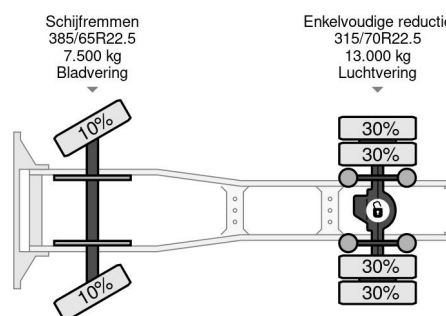

PROPERTIES

Primera fecha de registro	05-01-2012
Fecha de vencimiento de itv	05-01-2025
Placa de matrícula	BZ-PG-86
Combustible	Diesel
Transmisión	Automático
Número de identificación del vehículo	XLRTE47MS0E934226
Configuración del eje	4x2
Número de ejes	2
Peso vacío	8.103 kg
Cantidad de cilindros	6
Energía en kw	340
Potencia en caballos de fuerza	462
Distancia entre ejes	380 cm
Peso de carga	12.397 kg
Longitud	616 cm
Anchura	255 cm

ACCESORIOS

• ABS • Aire acondicionado • Cabina de dormir • Cierre central de puertas • Cruise control • Cámara de visión

DAF XF 105.460 4X2 - EURO 5 + FULL SPOILER + NL TRUCK

Referentienummer: DA934226

DESCRIPCIÓN