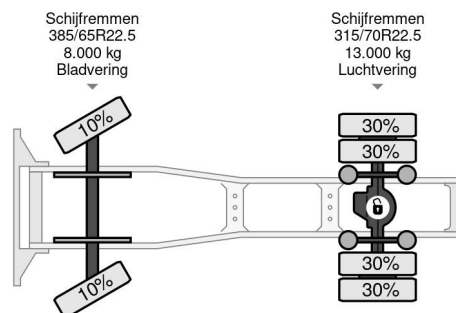

### PROPERTIES

Primera fecha de registro	09-01-2015
Fecha de vencimiento de itv	09-01-2025
Placa de matrícula	09-BFJ-5
Combustible	Diesel
Transmisión	Automático
Número de identificación del vehículo	XLRTEH4300G049224
Configuración del eje	4x2
Número de ejes	2
Peso vacío	8.468 kg
Cantidad de cilindros	6
Energía en kw	340
Potencia en caballos de fuerza	462
Distancia entre ejes	380 cm
Peso de carga	12.032 kg
Longitud	616 cm
Anchura	255 cm

### ACCESORIOS

• ABS • Aire acondicionado • Cabina de dormir • Cierre central de puertas • Cruise control • Doble Tanque de

DAF XF 460 4X2 - EURO 6 + FULL SPOILER + NL TRUCK

Referentienummer: DA049224