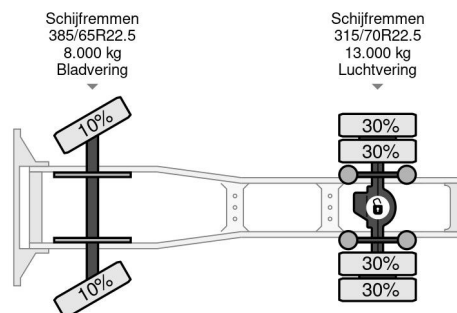

DAF 4X2 - EURO 6 + FULL SPOILER + NL TRUCK

COMMON

Precio	€ 10.950,- sin IVA
Id	DA049224
Marca	DAF
Tipo	4X2 - EURO 6 + FULL SPOILER + NL TRUCK
Año de construcción	2015
Kilometraje	1.054.569 km
Construcción	Tractor estándar
Maximo peso	20.500 kg
Clase emisión	6

PROPERTIES

Primera fecha de registro	09-01-2015
Fecha de vencimiento de itv	09-01-2025
Placa de matrícula	09-BFJ-5
Combustible	Diesel
Transmisión	Automático
Número de identificación del vehículo	XLRTEH4300G049224
Configuración del eje	4x2
Número de ejes	2
Peso vacío	8.468 kg
Cantidad de cilindros	6
Energía en kw	340
Potencia en caballos de fuerza	462
Distancia entre ejes	380 cm
Peso de carga	12.032 kg
Longitud	616 cm
Anchura	255 cm

ACCESORIOS

• ABS • Aire acondicionado • Cabina de dormir • Cierre central de puertas • Cruise control • Doble Tanque de

DAF XF 460 4X2 - EURO 6 + FULL SPOILER + NL TRUCK

Referentienummer: DA049224

DESCRIPCIÓN