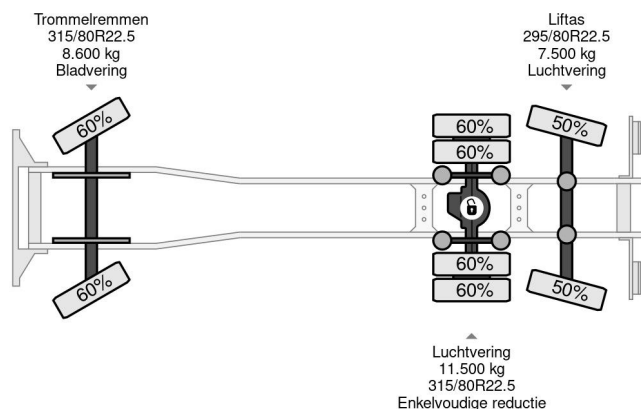

### COMMON

Precio	€ 16.750,- sin IVA
Id	VO293888-K
Marca	Volvo
Tipo	6X2 - EURO 3 + PALFINGER PK15002 + LIFT/STEERING AXLE
Año de construcción	2001
Kilometraje	494.772 km
Construcción	Grúa
Maximo peso	27.000 kg
Clase emisión	3

### PROPERTIES

Primera fecha de registro	08-08-2001
Fecha de vencimiento de itv	16-01-2025
Placa de matrícula	BL-DZ-23
Combustible	Diesel
Transmisión	Transmisión manual
Número de identificación del vehículo	YV2J4DPC51B293888
Configuración del eje	6x2
Número de ejes	3
Peso vacío	12.960 kg
Cantidad de cilindros	6
Energía en kw	250
Potencia en caballos de fuerza	340
Distancia entre ejes	565 cm
Peso de carga	14.040 kg
Longitud	910 cm
Anchura	252 cm