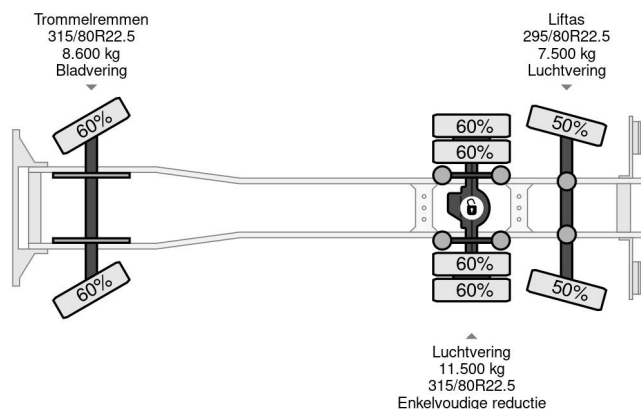

Volvo 6X2 - EURO 3 + PALFINGER PK15002 + LIFT/STEERING AXLE

COMMON

| | |
|---------------------|---|
| Precio | € 16.750,- sin IVA |
| Id | VO293888-K |
| Marca | Volvo |
| Tipo | 6X2 - EURO 3 + PALFINGER PK15002 + LIFT/STEERING AXLE |
| Año de construcción | 2001 |
| Kilometraje | 494.772 km |
| Construcción | Grúa |
| Maximo peso | 27.000 kg |
| Clase emisión | 3 |

Volvo FM 12.340 6X2 - EURO 3 + PALFINGER PK15002 + LI...

Referentienummer: VO293888-K

PROPERTIES

| | |
|---------------------------------------|--------------------|
| Primera fecha de registro | 08-08-2001 |
| Fecha de vencimiento de itv | 16-01-2025 |
| Placa de matrícula | BL-DZ-23 |
| Combustible | Diesel |
| Transmisión | Transmisión manual |
| Número de identificación del vehículo | YV2J4DPC51B293888 |
| Configuración del eje | 6x2 |
| Número de ejes | 3 |
| Peso vacío | 12.960 kg |
| Cantidad de cilindros | 6 |
| Energía en kw | 250 |
| Potencia en caballos de fuerza | 340 |
| Distancia entre ejes | 565 cm |
| Peso de carga | 14.040 kg |
| Longitud | 910 cm |
| Anchura | 252 cm |