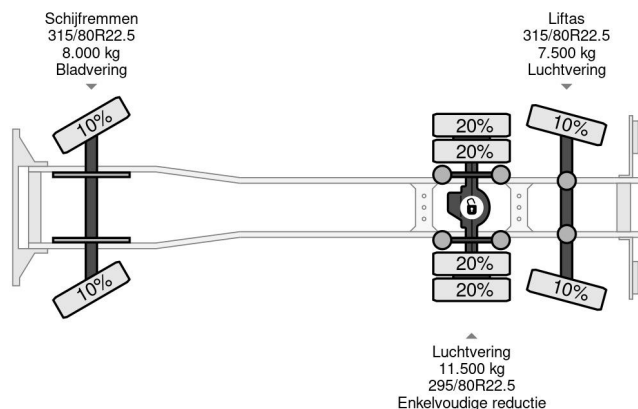

DAF 6X2 EURO 6 + HIAB 166 HI PRO + REMOTE CONTROL

COMMON

Precio	€ 34.950,- sin IVA
Id	DA015419-K
Marca	DAF
Tipo	6X2 EURO 6 + HIAB 166 HI PRO + REMOTE CONTROL
Año de construcción	2013
Kilometraje	902.063 km
Construcción	Grúa
Maximo peso	27.000 kg
Clase emisión	6

DAF XF 510 6X2 EURO 6 + HIAB 166 HI PRO + REMOTE C...

Referentienummer: DA015419-K

PROPERTIES

Primera fecha de registro	16-12-2013
Fecha de vencimiento de itv	18-12-2024
Placa de matrícula	32-BDK-9
Combustible	Diesel
Transmisión	Automático
Número de identificación del vehículo	XLRASH4100G015419
Configuración del eje	6x2
Número de ejes	3
Peso vacío	15.230 kg
Cantidad de cilindros	6
Energía en kw	375
Potencia en caballos de fuerza	510
Distancia entre ejes	645 cm
Peso de carga	11.770 kg
Longitud	990 cm
Anchura	255 cm
Capacidad de elevación	6.200 kg