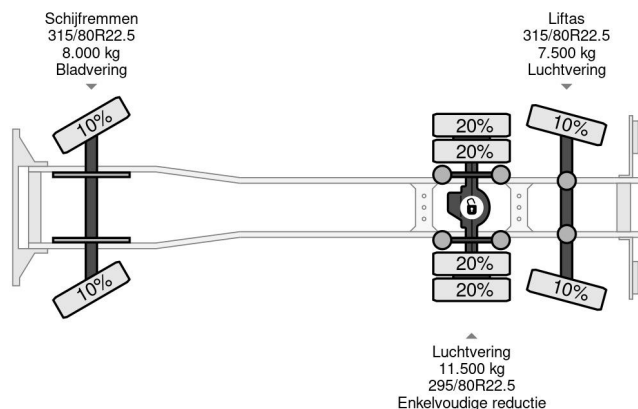

### COMMON

Precio	€ 34.950,- sin IVA
Id	DA015419-K
Marca	DAF
Tipo	6X2 EURO 6 + HIAB 166 HI PRO + REMOTE CONTROL
Año de construcción	2013
Kilometraje	902.063 km
Construcción	Grúa
Maximo peso	27.000 kg
Clase emisión	6

### PROPERTIES

Primera fecha de registro	16-12-2013
Fecha de vencimiento de itv	18-12-2024
Placa de matrícula	32-BDK-9
Combustible	Diesel
Transmisión	Automático
Número de identificación del vehículo	XLRASH4100G015419
Configuración del eje	6x2
Número de ejes	3
Peso vacío	15.230 kg
Cantidad de cilindros	6
Energía en kw	375
Potencia en caballos de fuerza	510
Distancia entre ejes	645 cm
Peso de carga	11.770 kg
Longitud	990 cm
Anchura	255 cm
Capacidad de elevación	6.200 kg