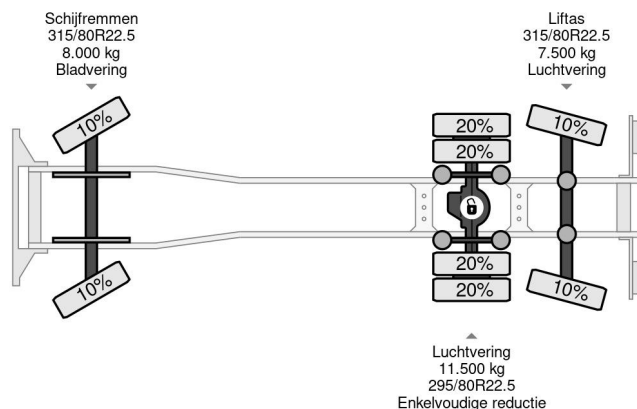

### COMMON

Precio	€ 34.950,- sin IVA
Id	DA015419-K
Marca	DAF
Tipo	6X2 EURO 6 + HIAB 166 HI PRO + REMOTE CONTROL
Año de construcción	2013
Kilometraje	902.063 km
Construcción	Grúa
Maximo peso	27.000 kg
Clase emisión	6

### PROPERTIES

Primera fecha de registro	16-12-2013
Fecha de vencimiento de itv	18-12-2024
Placa de matrícula	32-BDK-9
Combustible	Diesel
Transmisión	Automático
Número de identificación del vehículo	XLRASH4100G015419
Configuración del eje	6x2
Número de ejes	3
Peso vacío	15.230 kg
Cantidad de cilindros	6
Energía en kw	375
Potencia en caballos de fuerza	510
Distancia entre ejes	645 cm
Peso de carga	11.770 kg
Longitud	990 cm
Anchura	255 cm
Capacidad de elevación	6.200 kg