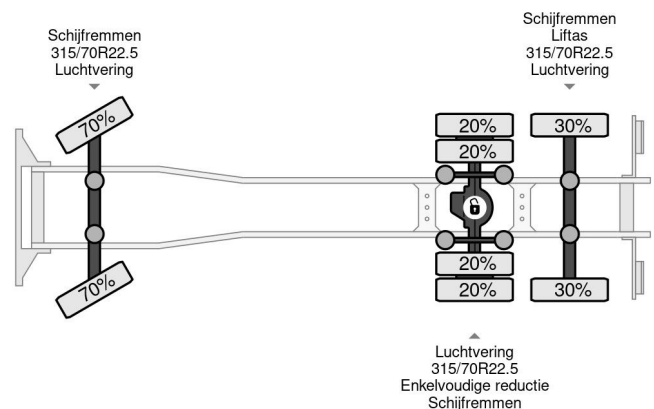

MAN 6X2 - EURO 5 + MANUAL GEAR

COMMON

Precio	€ 19.950,- sin IVA
Id	MA256010
Marca	MAN
Tipo	6X2 - EURO 5 + MANUAL GEAR
Año de construcción	2007
Kilometraje	684.606 km
Construcción	Camión transportador de vehículos
Maximo peso	26.000 kg
Clase emisión	5

MAN TGA 26.440 6X2 - EURO 5 + MANUAL GEAR

Referentienummer: MA256010

PROPERTIES

Primera fecha de registro	08-05-2007
Combustible	Diesel
Transmisión	Transmisión manual
Número de identificación del vehículo	WMAH21ZZ17W090791
Configuración del eje	6x2
Número de ejes	3
Peso vacío	10.290 kg
Energía en kw	324
Potencia en caballos de fuerza	441
Dimensiones de construcción (l/b/h)	
Peso de carga	15.710 kg