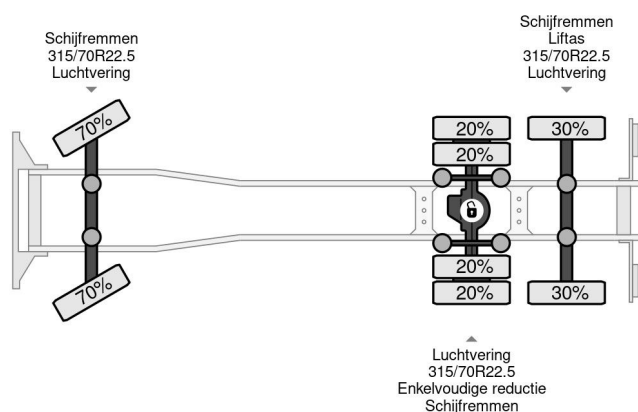

PROPERTIES

Primera fecha de registro	08-05-2007
Combustible	Diesel
Transmisión	Transmisión manual
Número de identificación del vehículo	WMAH21ZZ17W090791
Configuración del eje	6x2
Número de ejes	3
Peso vacío	10.290 kg
Energía en kw	324
Potencia en caballos de fuerza	441
Dimensiones de construcción (l/b/h)	
Peso de carga	15.710 kg

MAN TGA 26.440 6X2 - EURO 5 + MANUAL GEAR

Referentienummer: MA256010

DESCRIPCIÓN

VIDEO AVAILABLE