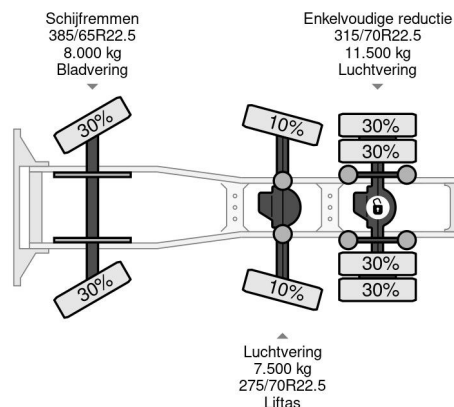

PROPERTIES

Primera fecha de registro	28-03-2019
Combustible	Diesel
Transmisión	Automático
Número de identificación del vehículo	XLRTGH4100G256010
Configuración del eje	6x4
Número de ejes	3
Peso vacío	8.641 kg
Energía en kw	330
Potencia en caballos de fuerza	449
Peso de carga	17.359 kg

DAF XF 450 6X2 - EURO 6 + LIFT/STEERING AXLE 6x4

Referentienummer: DA256010

DESCRIPCIÓN

VIDEO AVAILABLE