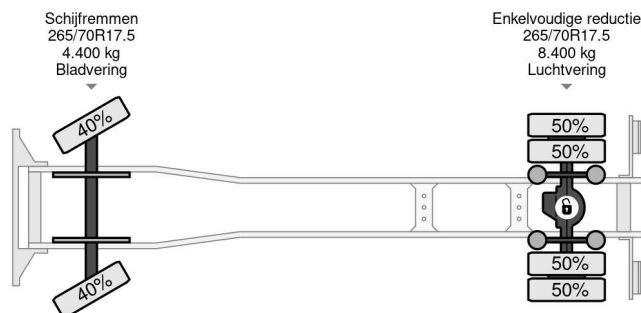

### COMMON

Precio	€ 16.750,- sin IVA
Id	MA334533
Marca	MAN
Tipo	4X2 - EURO 6 + NL TRUCK + TÜV 08-2025
Año de construcción	2016
Kilometraje	358.897 km
Construcción	Zona de carga descubierta
Maximo peso	11.990 kg
Clase emisión	6

### PROPERTIES

Primera fecha de registro	22-07-2016
Fecha de vencimiento de itv	18-08-2025
Placa de matrícula	70-BHL-3
Combustible	Diesel
Transmisión	Transmisión manual
Número de identificación del vehículo	WMAN15ZZXGY344533
Configuración del eje	4x2
Número de ejes	2
Peso vacío	6.675 kg
Cantidad de cilindros	4
Energía en kw	132
Potencia en caballos de fuerza	179
Distancia entre ejes	600 cm
Dimensiones de construcción (l/b/h)	
Peso de carga	5.315 kg
Longitud	1.100 cm
Anchura	255 cm