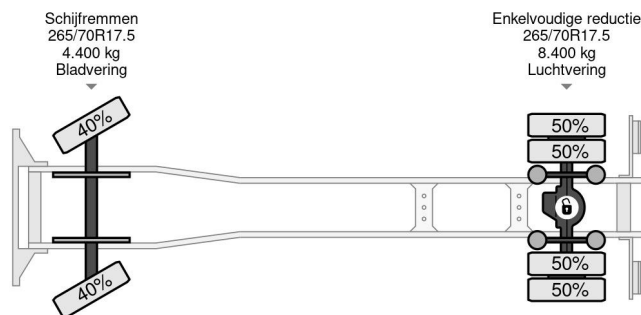

MAN 4X2 - EURO 6 + NL TRUCK + TÜV 08-2025

COMMON

Precio	€ 16.750,- sin IVA
Id	MA334533
Marca	MAN
Tipo	4X2 - EURO 6 + NL TRUCK + TÜV 08-2025
Año de construcción	2016
Kilometraje	358.897 km
Construcción	Zona de carga descubierta
Maximo peso	11.990 kg
Clase emisión	6

MAN TGL 12.180 4X2 - EURO 6 + NL TRUCK + TÜV 08-2025

Referentienummer: MA334533

PROPERTIES

Primera fecha de registro	22-07-2016
Fecha de vencimiento de itv	18-08-2025
Placa de matrícula	70-BHL-3
Combustible	Diesel
Transmisión	Transmisión manual
Número de identificación del vehículo	WMAN15ZZXGY344533
Configuración del eje	4x2
Número de ejes	2
Peso vacío	6.675 kg
Cantidad de cilindros	4
Energía en kw	132
Potencia en caballos de fuerza	179
Distancia entre ejes	600 cm
Dimensiones de construcción (l/b/h)	
Peso de carga	5.315 kg
Longitud	1.100 cm
Anchura	255 cm