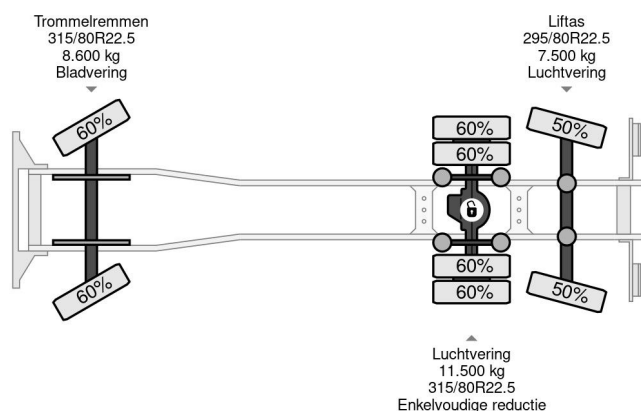

Volvo 6X2 - EURO 3 + PALFINGER PK15002 + LIFT/STEERING AXLE

COMMON

Precio	€ 16.750,- sin IVA
Id	VO293888
Marca	Volvo
Tipo	6X2 - EURO 3 + PALFINGER PK15002 + LIFT/STEERING AXLE
Año de construcción	2001
Kilometraje	494.772 km
Construcción	Zona de carga descubierta
Maximo peso	27.000 kg
Clase emisión	3

Volvo FM 12.340 6X2 - EURO 3 + PALFINGER PK15002 + LI...
Referentienummer: VO293888

PROPERTIES

Primera fecha de registro	08-08-2001
Fecha de vencimiento de itv	16-01-2025
Placa de matrícula	BL-DZ-23
Combustible	Diesel
Transmisión	Transmisión manual
Número de identificación del vehículo	YV2J4DPC51B293888
Configuración del eje	6x2
Número de ejes	3
Peso vacío	12.960 kg
Cantidad de cilindros	6
Energía en kw	250
Potencia en caballos de fuerza	340
Distancia entre ejes	565 cm
Dimensiones de construcción (l/b/h)	
Peso de carga	14.040 kg
Longitud	910 cm
Anchura	252 cm