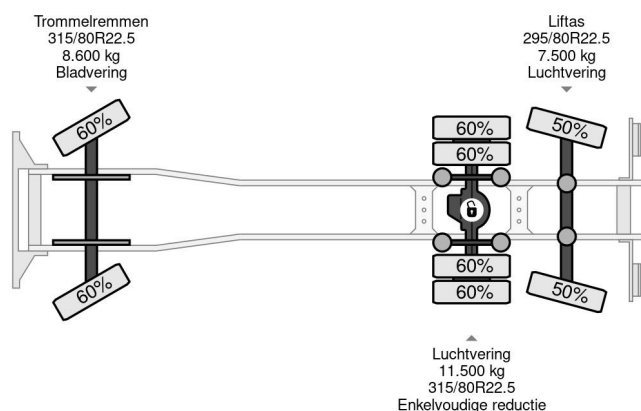

### PROPERTIES

Primera fecha de registro	08-08-2001
Fecha de vencimiento de itv	16-01-2025
Placa de matrícula	BL-DZ-23
Combustible	Diesel
Transmisión	Transmisión manual
Número de identificación del vehículo	YV2J4DPC51B293888
Configuración del eje	6x2
Número de ejes	3
Peso vacío	12.960 kg
Cantidad de cilindros	6
Energía en kw	250
Potencia en caballos de fuerza	340
Distancia entre ejes	565 cm
Dimensiones de construcción (l/b/h)	
Peso de carga	14.040 kg
Longitud	910 cm
Anchura	252 cm