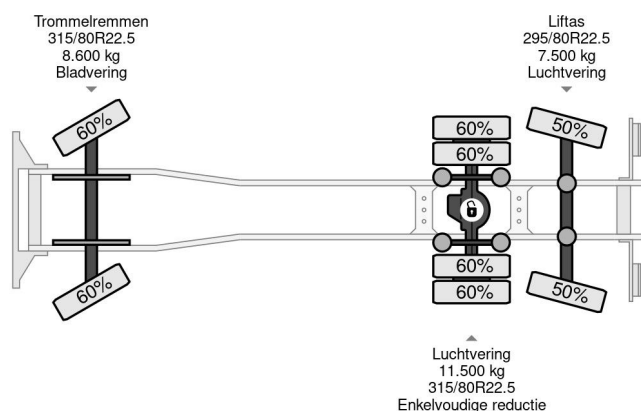

Volvo 6X2 - EURO 3 + PALFINGER PK15002 + LIFT/STEERING AXLE

COMMON

Precio	€ 16.750,- sin IVA
Id	VO293888
Marca	Volvo
Tipo	6X2 - EURO 3 + PALFINGER PK15002 + LIFT/STEERING AXLE
Año de construcción	2001
Kilometraje	494.772 km
Construcción	Zona de carga descubierta
Maximo peso	27.000 kg
Clase emisión	3

Volvo FM 12.340 6X2 - EURO 3 + PALFINGER PK15002 + LI...

Referentienummer: VO293888

PROPERTIES

Primera fecha de registro	08-08-2001
Fecha de vencimiento de itv	16-01-2025
Placa de matrícula	BL-DZ-23
Combustible	Diesel
Transmisión	Transmisión manual
Número de identificación del vehículo	YV2J4DPC51B293888
Configuración del eje	6x2
Número de ejes	3
Peso vacío	12.960 kg
Cantidad de cilindros	6
Energía en kw	250
Potencia en caballos de fuerza	340
Distancia entre ejes	565 cm
Dimensiones de construcción (l/b/h)	
Peso de carga	14.040 kg
Longitud	910 cm
Anchura	252 cm