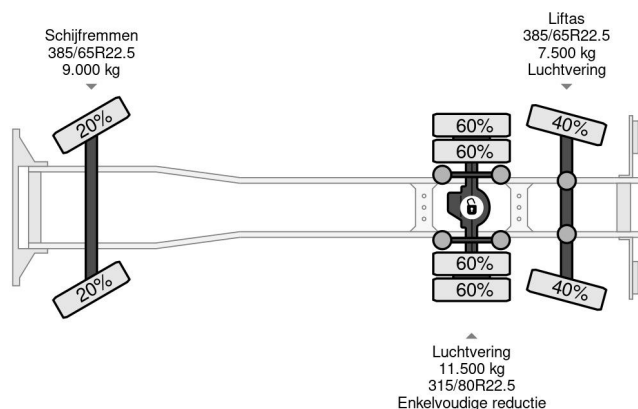

DESCRIPCIÓN

VIDEO AVAILABLE