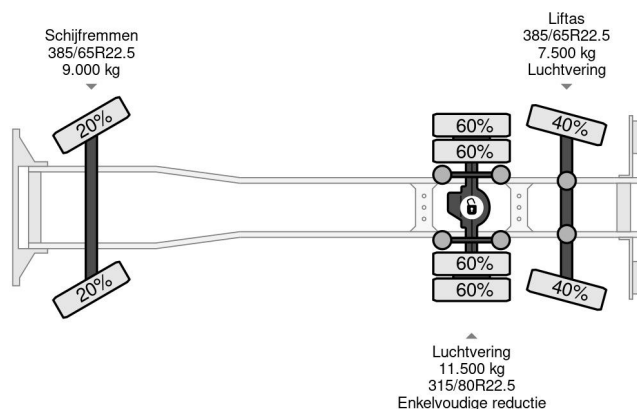

DESCRIPCIÓN

VIDEO AVAILABLE