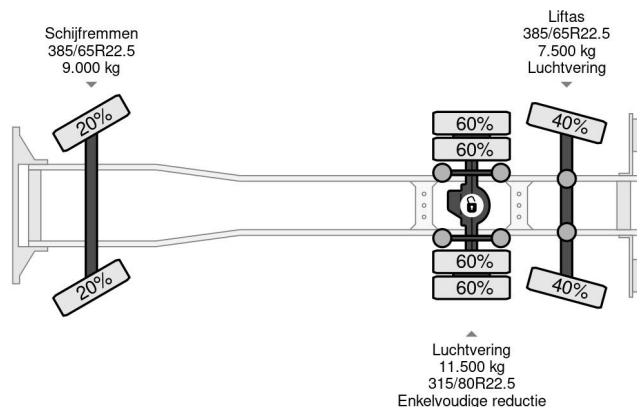

DESCRIPCIÓN

VIDEO AVAILABLE